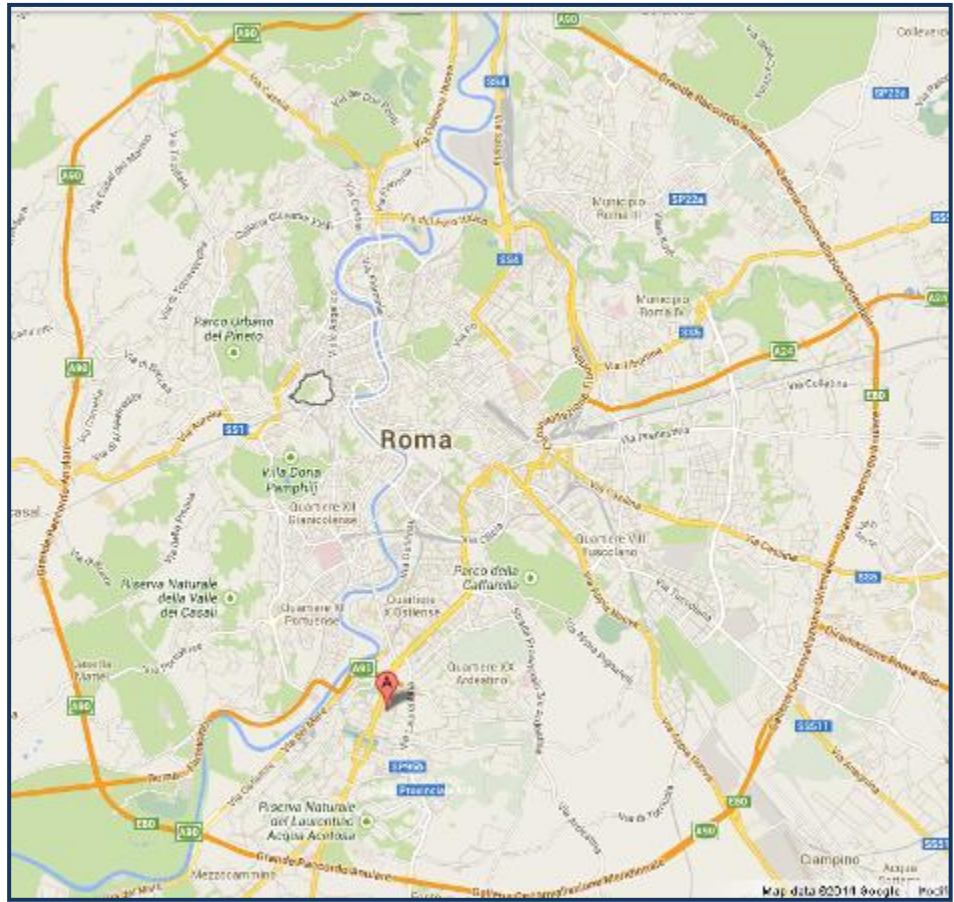

# MAPPE

## PALAZZO DEI CONGRESSI

**Indirizzo:** Piazza John Fitzgerald Kennedy, 00144 Roma

**GPS:** '41.83435, 12.473449'

**STAZIONE EUR FERMI**  
 Distanza a piedi dal Palazzo dei Congressi:  
 circa 800 metri

**STAZIONE EUR FERMI**  
 Distanza a piedi dal Palazzo dei Congressi: circa 800 metri