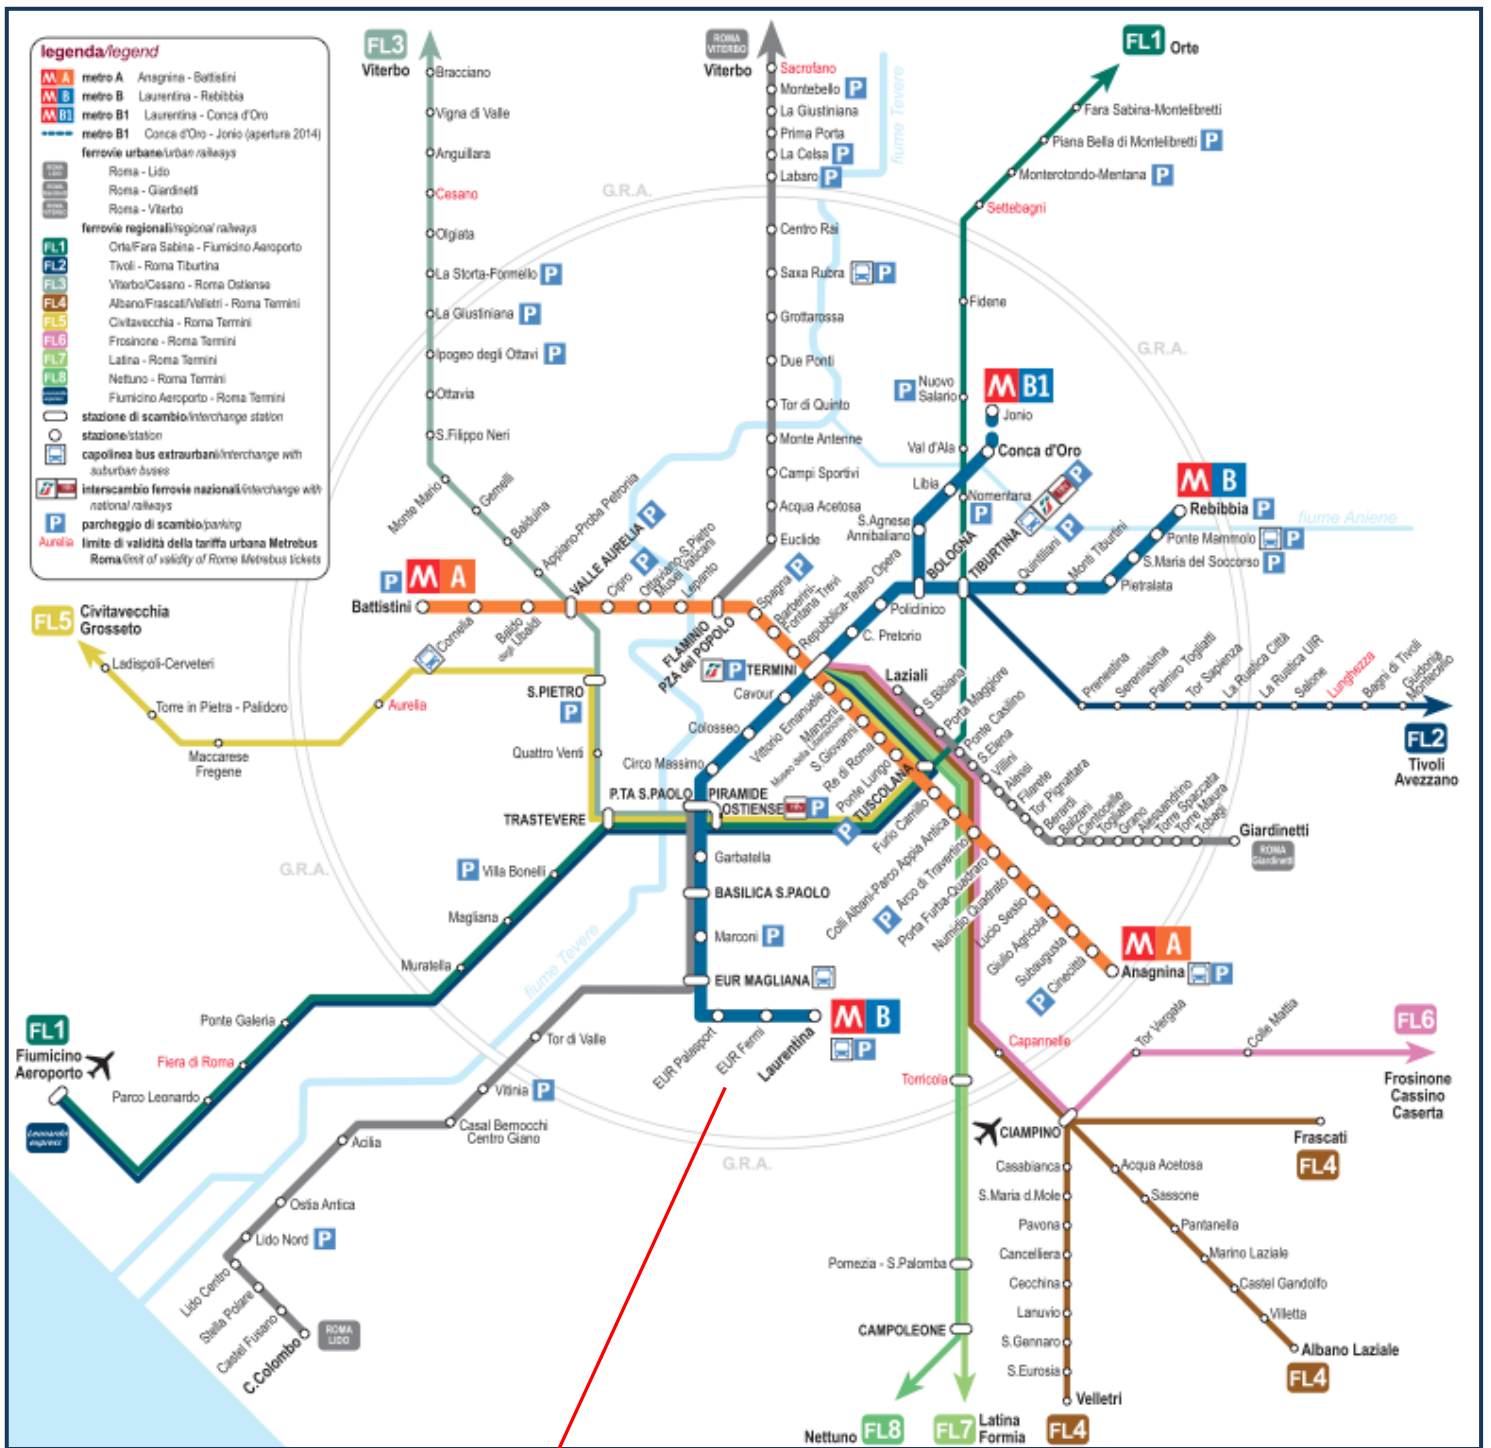

# MAPPE

## PALAZZO DEI CONGRESSI

**Indirizzo:** Piazza John Fitzgerald Kennedy, 00144 Roma

**GPS:** '41.83435, 12.473449'

**STAZIONE EUR FERMI**  
 Distanza a piedi dal Palazzo dei Congressi:  
 circa 800 metri

**STAZIONE EUR FERMI**  
 Distanza a piedi dal Palazzo dei Congressi: circa 800 metri