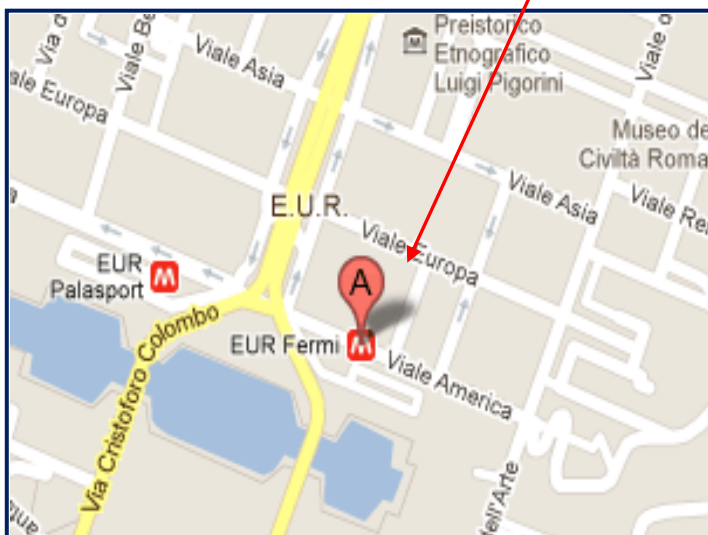

## PALAZZO DEI CONGRESSI

**Indirizzo:** Piazza John Fitzgerald Kennedy, 00144 Roma

**GPS:** '41.83435, 12.473449'

**STAZIONE EUR FERMI**  
 Distanza a piedi dal Palazzo dei Congressi:  
 circa 800 metri

**STAZIONE EUR FERMI**  
 Distanza a piedi dal Palazzo dei Congressi: circa 800 metri