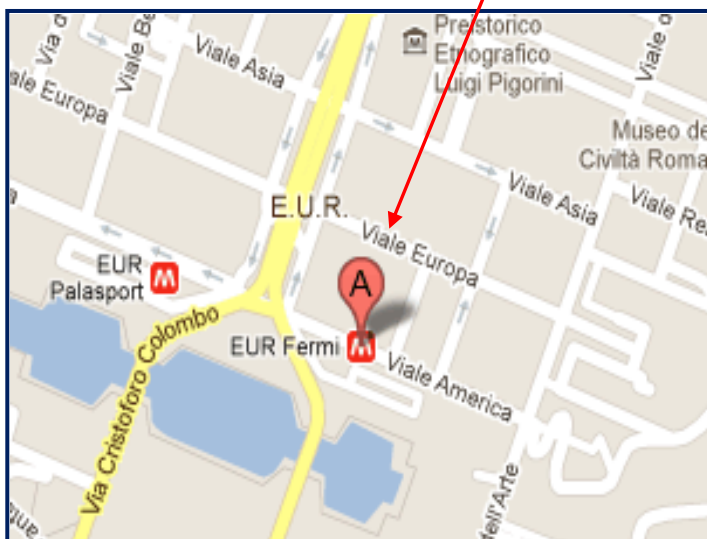

# MAPPE

## PALAZZO DEI CONGRESSI

**Indirizzo:** Piazza John Fitzgerald Kennedy, 00144 Roma

**GPS:** '41.83435, 12.473449'

**STAZIONE EUR FERMI**  
 Distanza a piedi dal Palazzo dei Congressi:  
 circa 800 metri

**STAZIONE EUR FERMI**  
 Distanza a piedi dal Palazzo dei Congressi: circa 800 metri