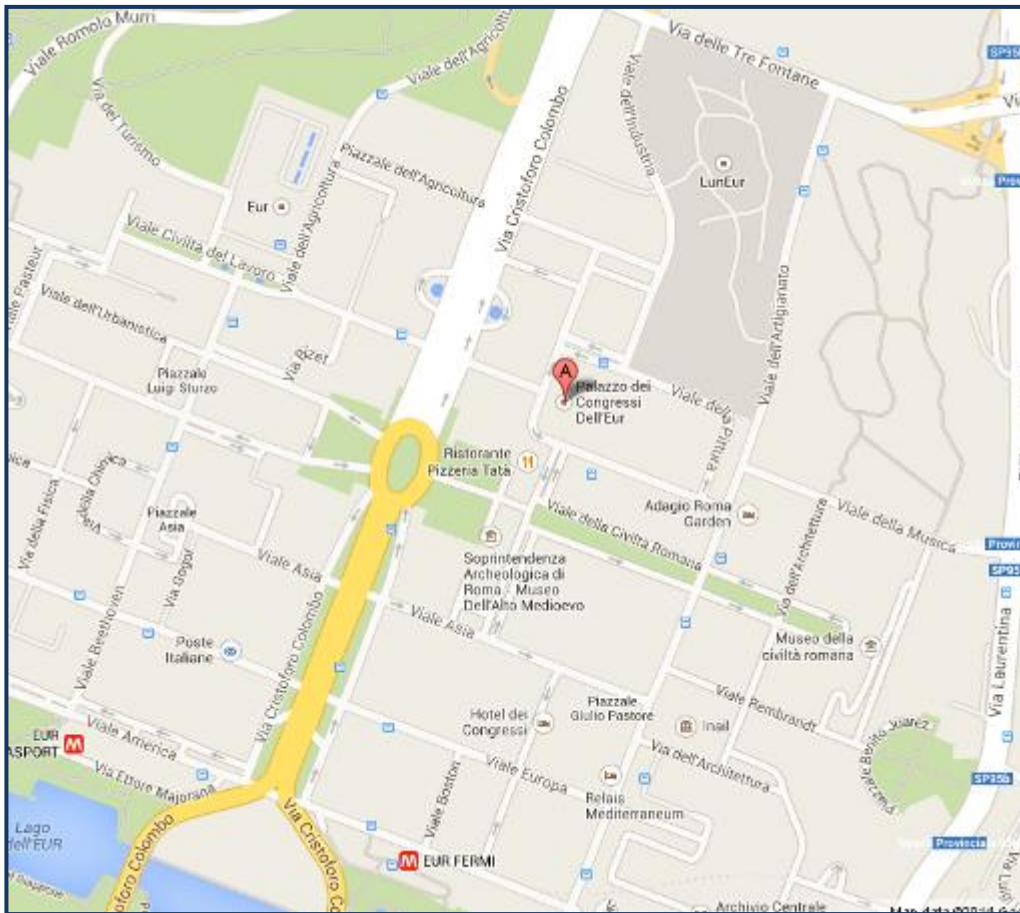

# MAPPE

## PALAZZO DEI CONGRESSI

**Indirizzo:** Piazza John Fitzgerald Kennedy, 00144 Roma

**GPS:** '41.83435, 12.473449'

**STAZIONE EUR FERMI**  
 Distanza a piedi dal Palazzo dei Congressi:  
 circa 800 metri

**STAZIONE EUR FERMI**  
 Distanza a piedi dal Palazzo dei Congressi: circa 800 metri